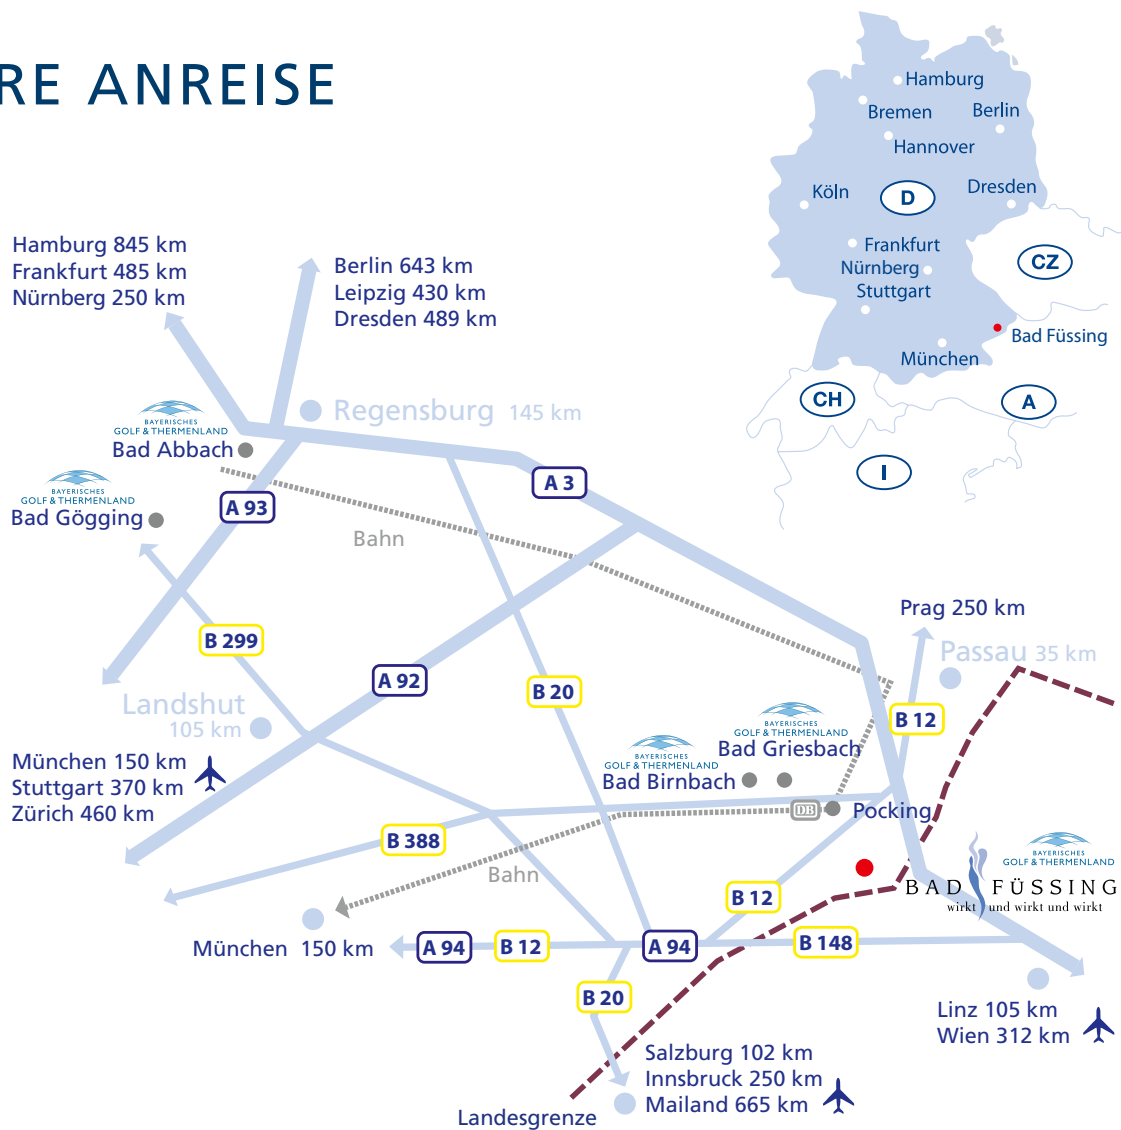

# IHRE ANREISE

### Über die Autobahn

A3 Nürnberg – Regensburg – Passau – Ausfahrt Pocking/Bad Füssing (bis Ortsmitte 11 km)

### Über die Autobahn A94

A94 München – Abzweigung Tutting – bis Bad Füssing

## MIT DEM FLUGZEUG

München 150 km, Salzburg 102 km, Linz 105 km. Lokale Bus- und Taxiunternehmer organisieren ShuttleServices nach Bad Füssing.